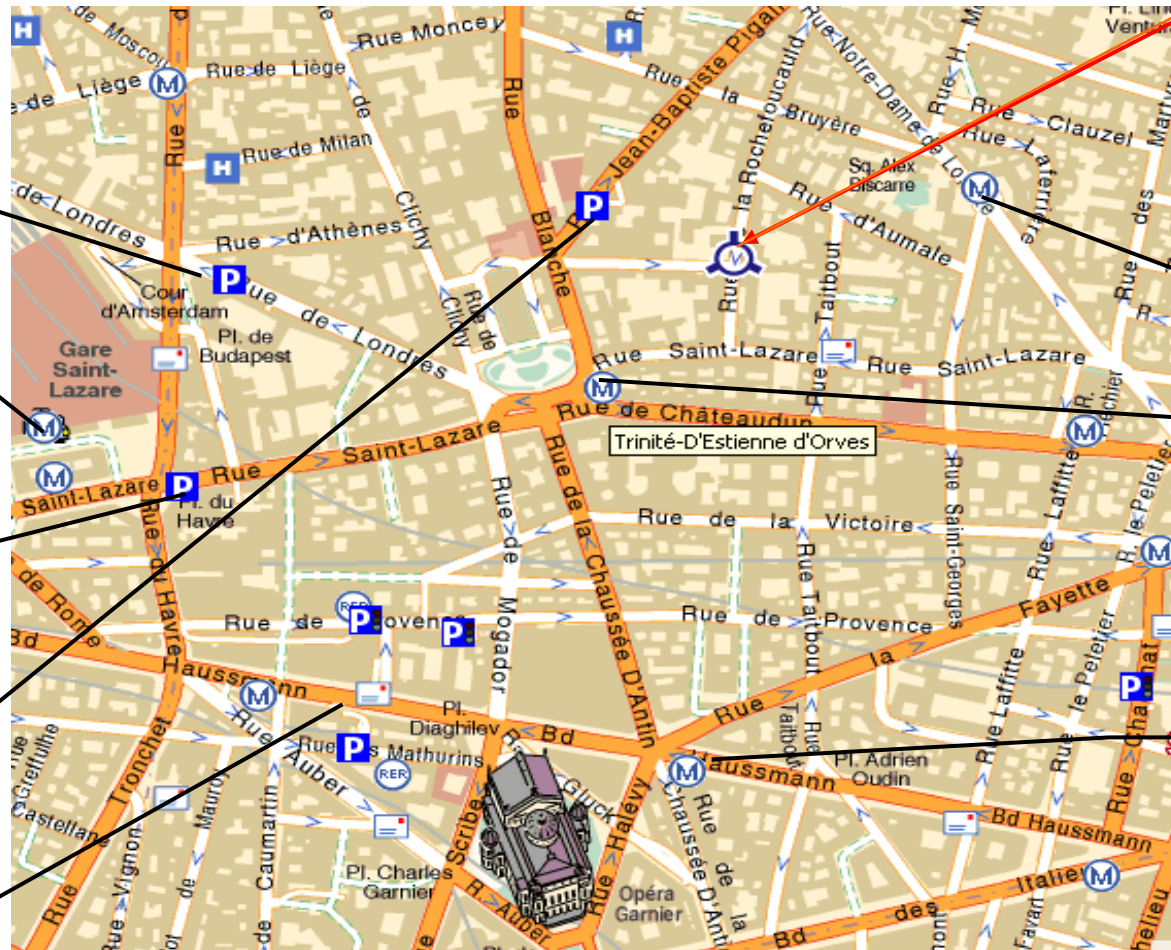

# LA ROCHEFOUCAULD

GROUPE FORMERET

11 rue de LA ROCHEFOUCAULD - 75009 Paris  
tél 01.45.26.66.47 – fax 01.40.82.97.27

**Gare St Lazare** : Bus 43 - 46  
station : Trinité  
**Gare du Nord** : Bus 43 - 46  
station : Trinité  
**Gare d'Austerlitz** : Bus 24  
station : St Lazare  
**Gare de Lyon** : Bus 24 - 29  
station : St Lazare  
**Gare de L'Est** : Bus 32  
station : Trinité  
**Gare Montparnasse** : Bus 95  
station : St Lazare

*Parking : Gare Saint-Lazare*

*Métro : Gare Saint-Lazare*  
**Ligne 14-13-12-3**

*Parking : Gare Saint-Lazare*

*Parking : Trinité*

AUBER :RER A

**VOUS ETES ICI**

*Métro : Saint Georges*  
**Ligne 12**

*Métro : Trinité*  
**Ligne 12**

*Métro : Chaussée d'Antin*  
**Ligne 7-9**