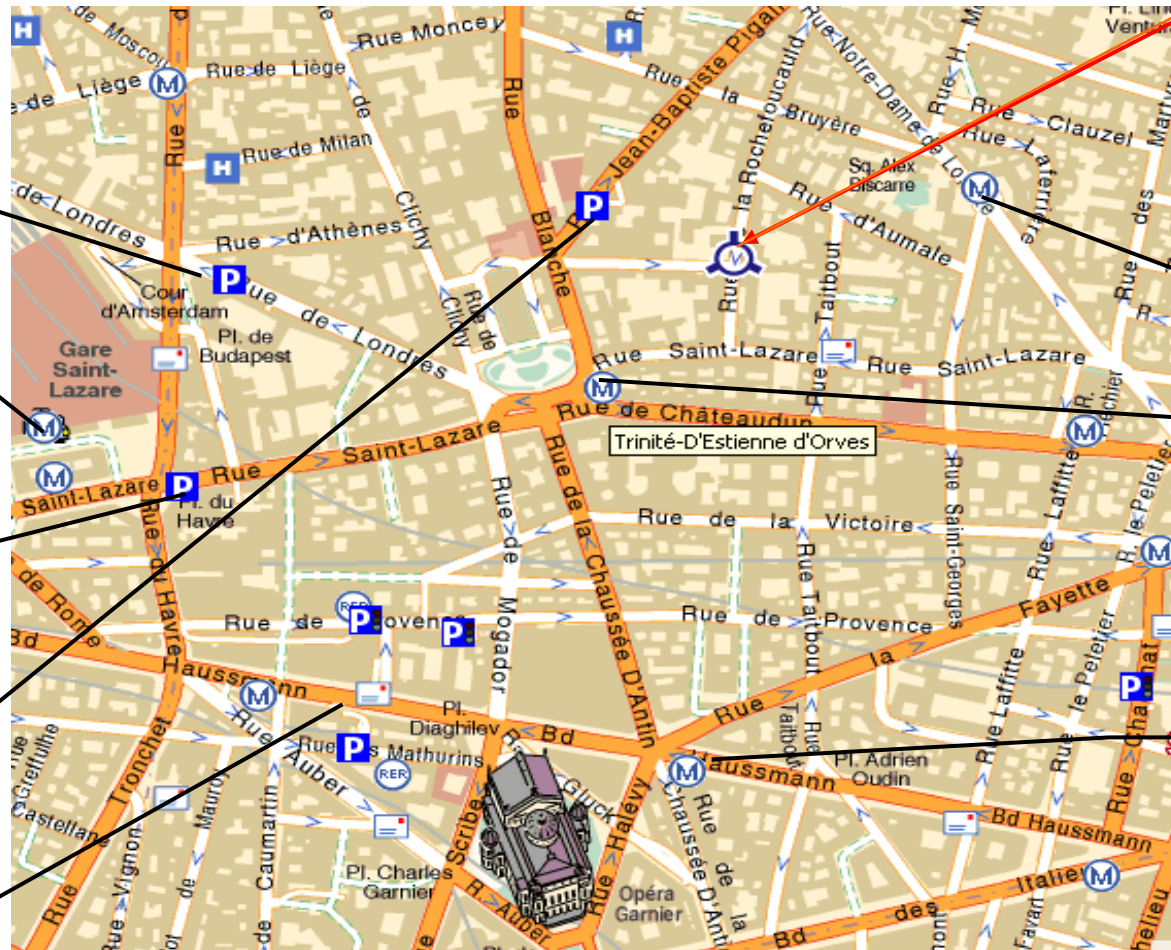

LA ROCHEFOUCAULD

GROUPE FORMERET

11 rue de LA ROCHEFOUCAULD - 75009 Paris
tél 01.45.26.66.47 – fax 01.40.82.97.27

Gare St Lazare : Bus 43 - 46
station : Trinité
Gare du Nord : Bus 43 - 46
station : Trinité
Gare d'Austerlitz : Bus 24
station : St Lazare
Gare de Lyon : Bus 24 - 29
station : St Lazare
Gare de L'Est : Bus 32
station : Trinité
Gare Montparnasse : Bus 95
station : St Lazare

Parking : Gare Saint- Lazare

Métro : Gare Saint-Lazare
Ligne 14-13-12-3

Parking : Gare Saint- Lazare

Parking : Trinité

AUBER : RER A

VOUS ETES ICI

Métro : Saint Georges
Ligne 12

Métro : Trinité
Ligne 12

Métro : Chaussée d'Antin
Ligne 7-9