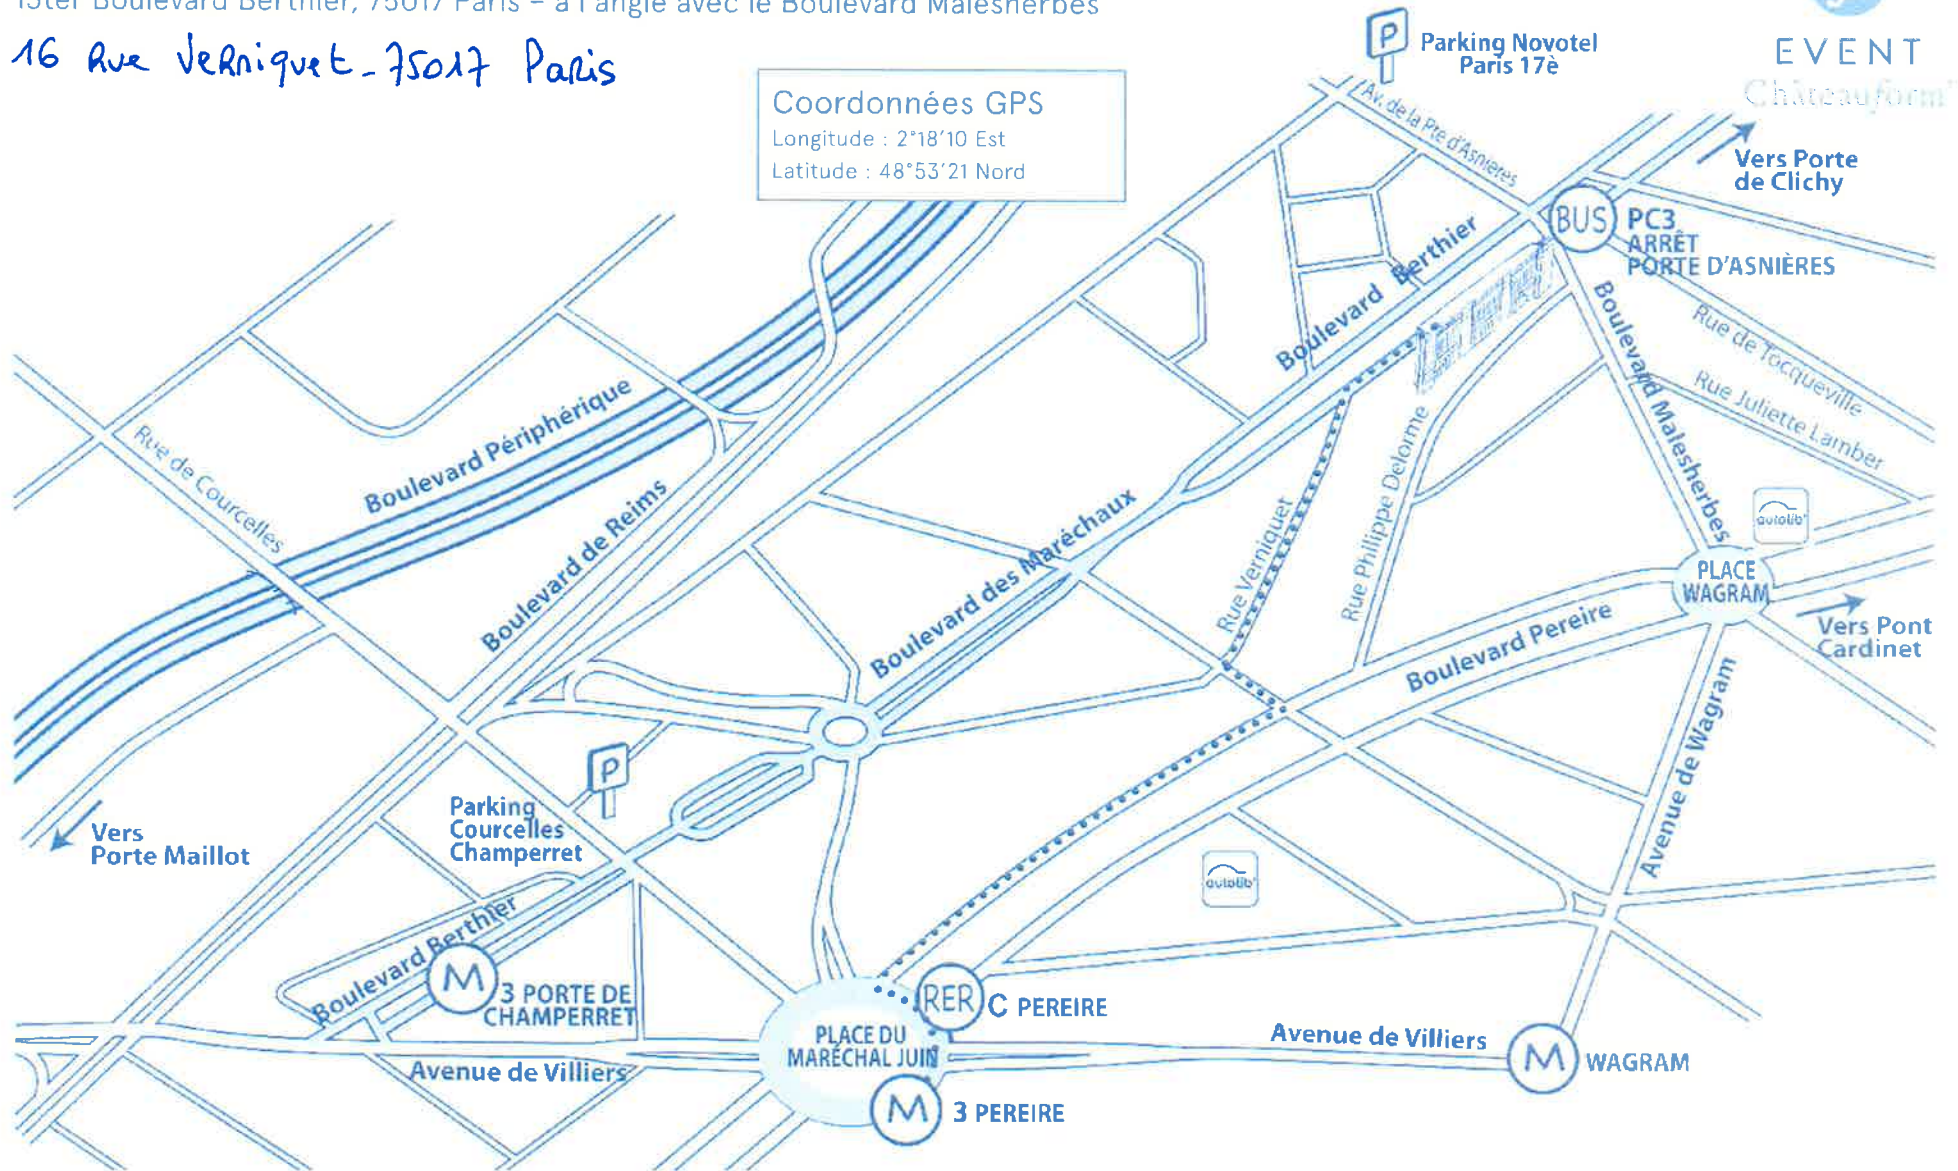

# Châteauform' le Metropolitan

13ter Boulevard Berthier, 75017 Paris – à l'angle avec le Boulevard Malesherbes

16 Rue Verniquet - 75017 Paris

Coordonnées GPS

Longitude : 2°18'10 Est

Latitude : 48°53'21 Nord

Vous venez en...

- Métro et RER    
Ligne 3  
RER C  
Station Pereire – 5 min à pied

- Bus   
PC3 arrêt Porte d'Asnières  
devant le Metropolitan

- Station Vélib' et Station Autolib'   
À environ 5 min à pied
- Voiture  
Parking Novotel et Parking Courcelles