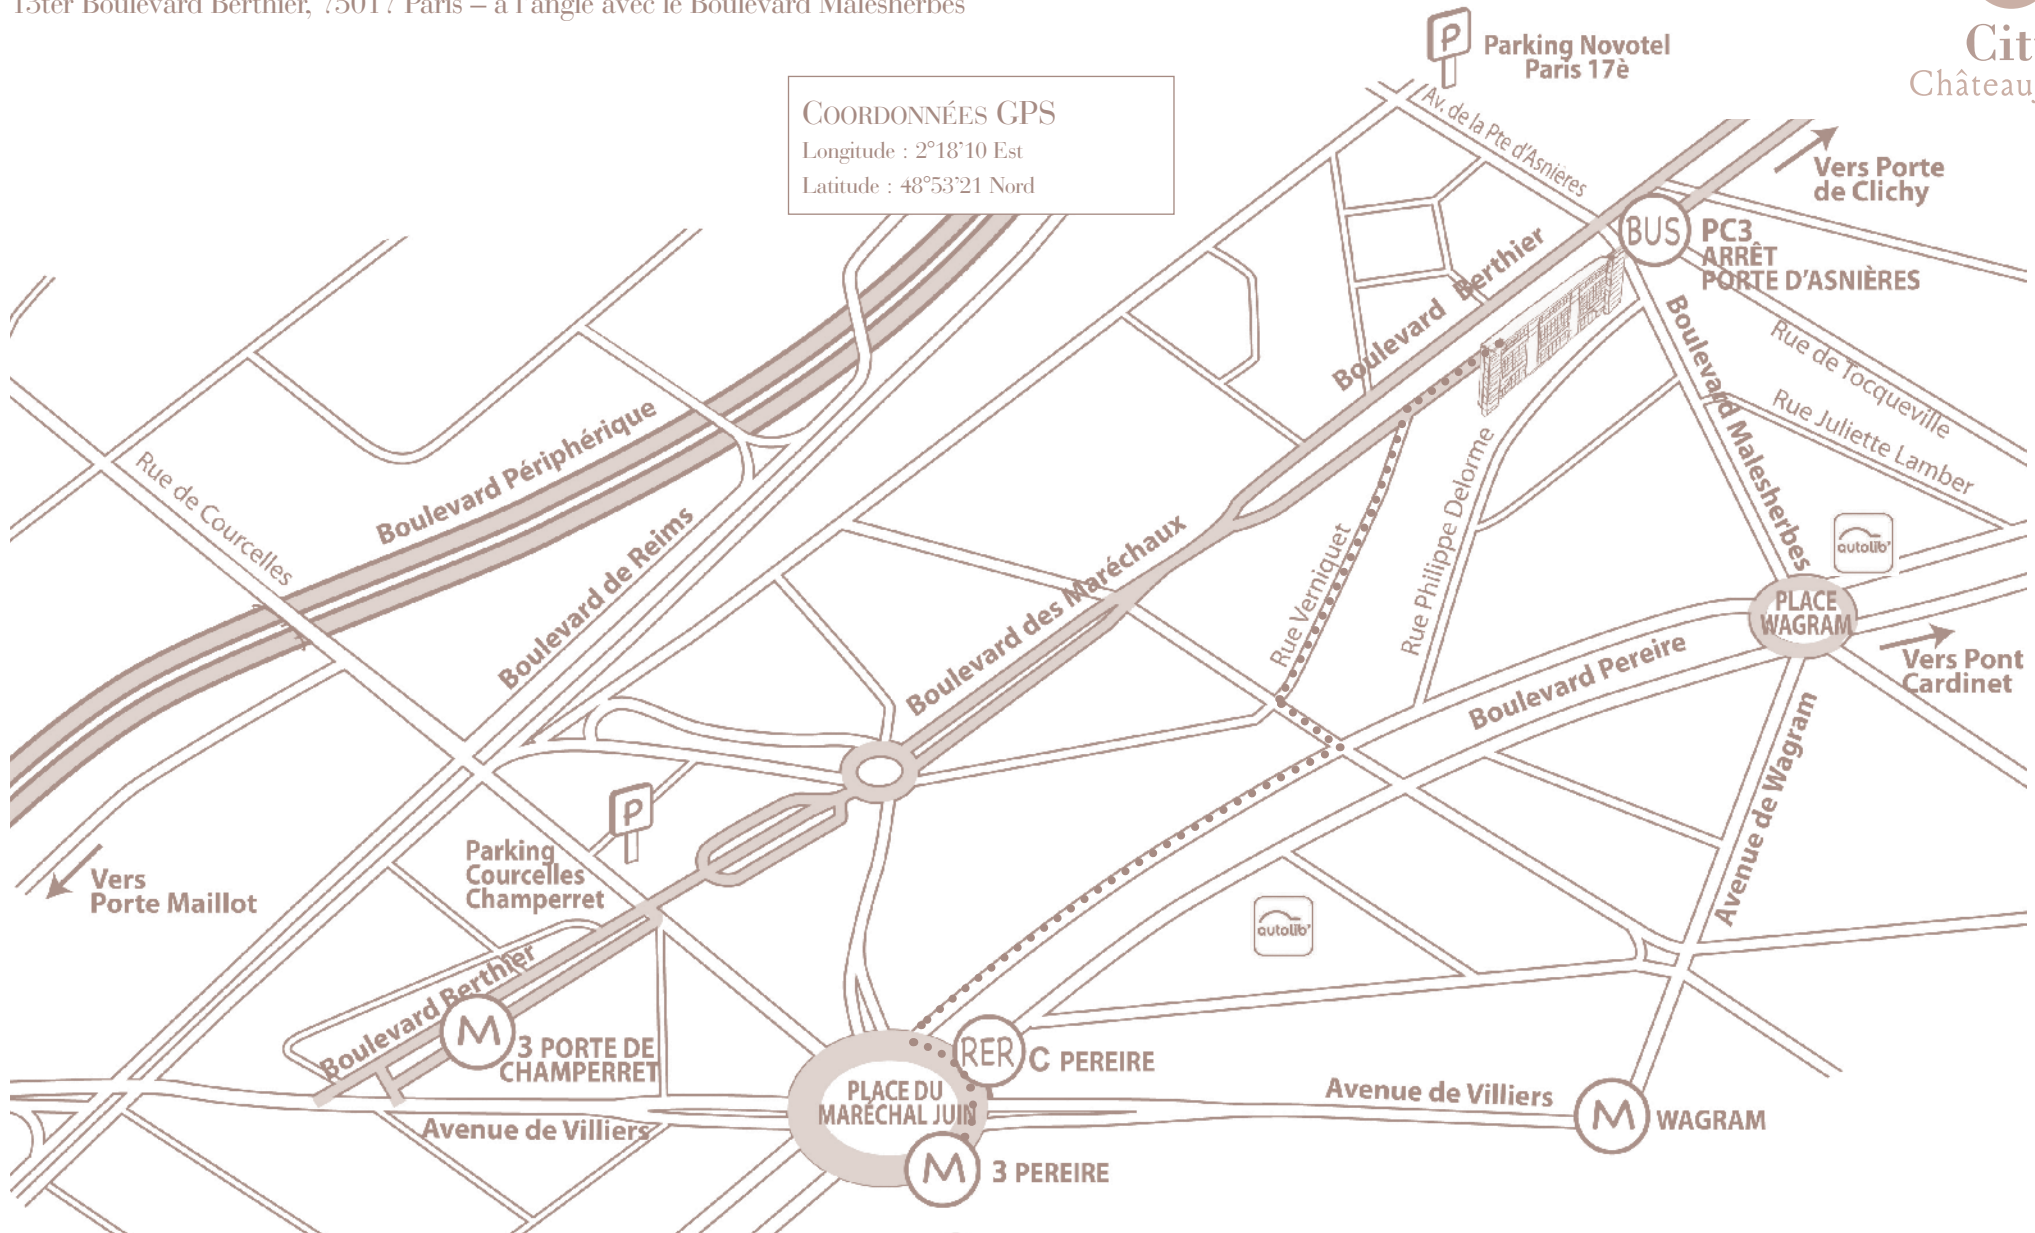

# Châteauforn' City le Metropolitan

13ter Boulevard Berthier, 75017 Paris – à l'angle avec le Boulevard Malesherbes

City  
Châteauforn'

Vous venez en...

- Métro et RER

Ligne 3  
RER C

Station Pereire – 5 min à pied

- Bus

PC3 arrêt Porte d'Asnières  
devant le Metropolitan

- Station Vélib' et Station Autolib'

À environ 5 min à pied

- Voiture

Parking Novotel et Parking Courcelles