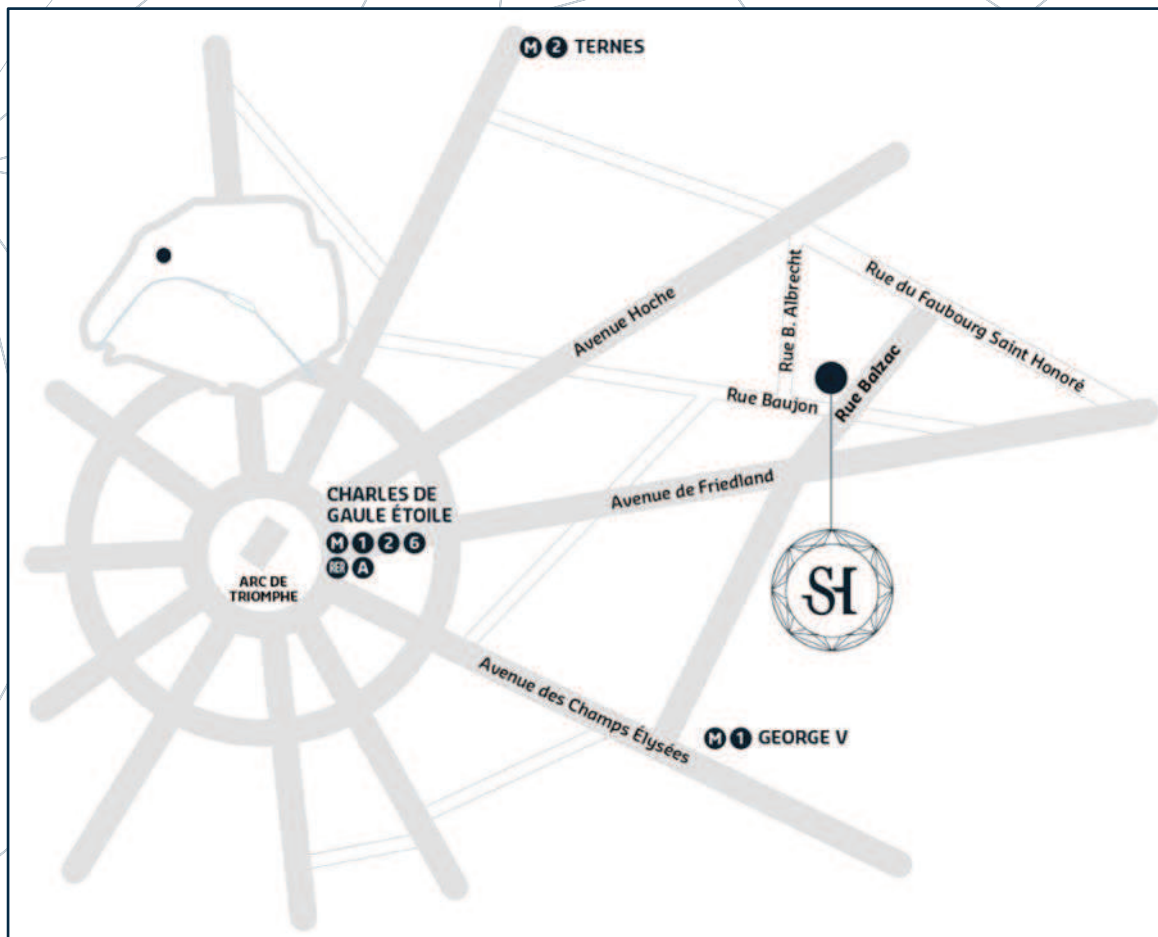

# Adresse et plan d'accès

## Etoile Business Center

21/25 rue Balzac  
75008 Paris

RER :  
Charles-de-Gaulle Etoile (ligne A)

Métro :  
George V (ligne 1)  
Ternes (ligne 2)  
Charles-de-Gaulle Etoile (lignes 1, 2, 6)

Parking payant  
avec accès direct dans l'Atrium  
(entrée 6 bis, avenue Bertie-Albrecht)

Parking public, avenue Hoche