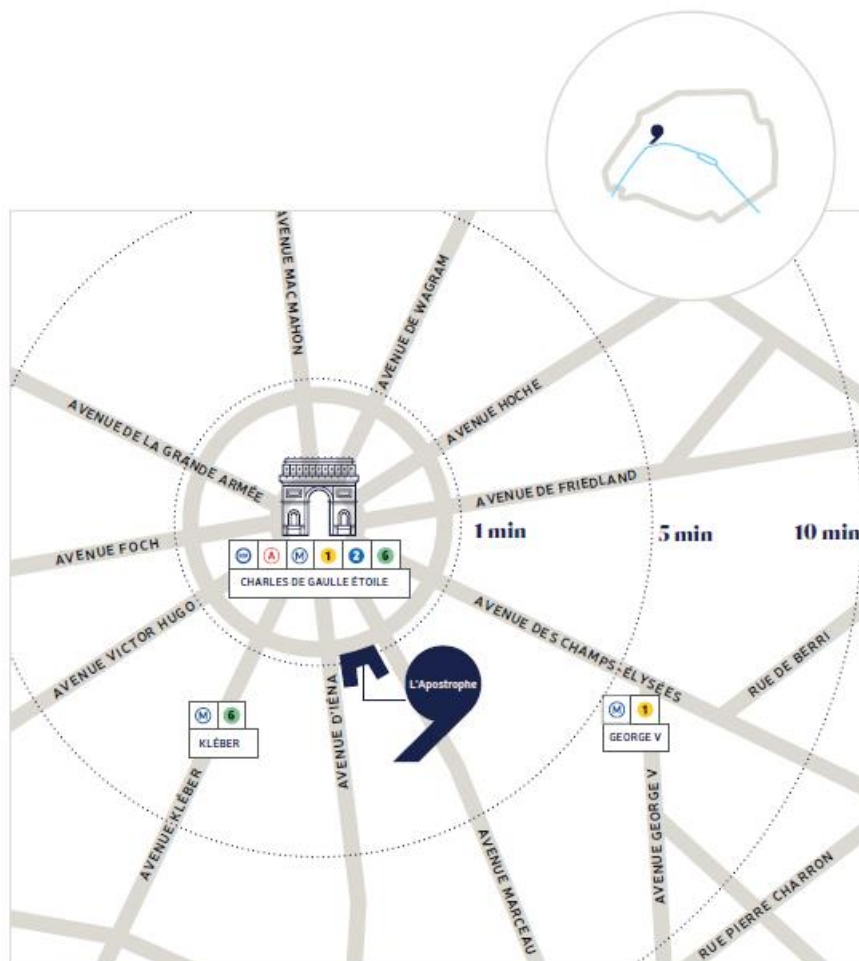

L'Adresse made in Paris

L'Apostrophe Business Center

83 avenue Marceau
75116 Paris

RER :
Étoile (ligne A)

Métro :
Charles de Gaulle Étoile (lignes 1, 2, 6)
George V (ligne 1)
Kléber (ligne 6)

L' A P O S T R O P H E
83
MARCEAU

83 Marceau
Accès PMR

PARKING À PROXIMITÉ

Nous ne disposons pas de place de parking.

Un parking Public sur l'avenue Marceau (à la hauteur du 77 avenue Marceau) est disponible avec une sortie « Piéton » juste en face de l'entrée de l'Apostrophe.

Q-Park Marceau - Champs-Élysées

<https://g.co/kgs/DP16nHr>

Adresse : 77 Av. Marceau, 75016 Paris

Téléphone : 01 40 70 10 10

L' A P O S T R O P H E
83
MARCEAU

75116 Paris

Accès PMR